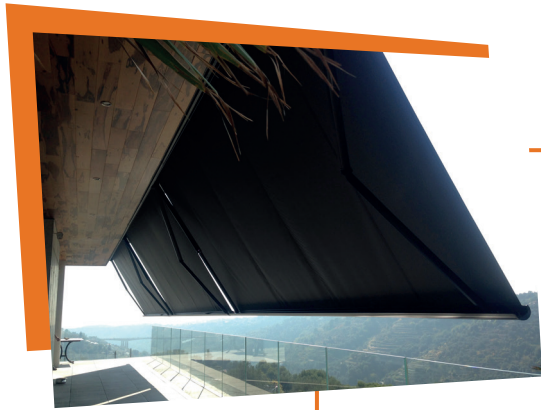

Protection et design

C'est la solution la plus adaptée pour protéger votre toile contre les UV et toute autre agression extérieure.

Plusieurs formes et coloris sont disponibles et vous permettent de répondre à vos envies de design ou de technicité mais également aux obligations légales d'architecture (règles régionales, liées au patrimoine de votre secteur d'habitation, etc.).

Découvrez nos nouveaux modèles en magasin

Différentes formes et tailles de coffre

Elliptique, arrondi ou carré, vous disposez d'un choix de coffres design, discrets et tendances.

Avec un faible encombrement ou une grande largeur, nos stores répondent à toutes les configurations.

Consultez nos experts !

Différentes couleurs

Jouez la carte d'une teinte neutre ou optez pour l'originalité pour la couleur de votre structure et de votre toile.